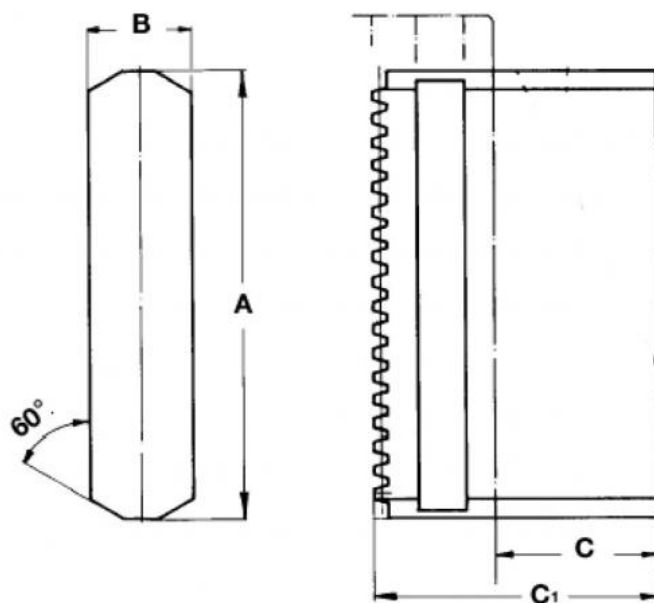

Měkká pevná čelist pro sklíčidla s klínovou tyčí 250 mm

Kód produktu: ZE-KMB3-250
EAN: 4049794053126
Celní tarif: 8466 2091
Hmotnost: 1,45 kg
Dostupnost: na dotaz

Cena na dotaz

Parametry

A 115
material C45