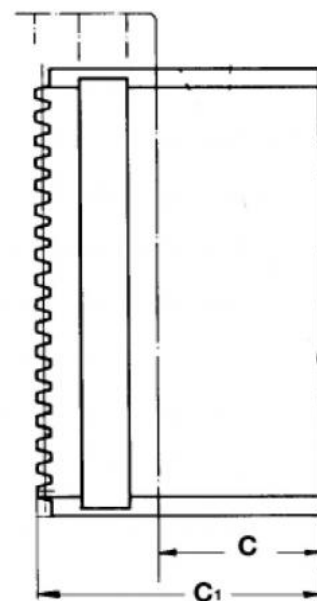

# Měkká pevná čelist pro sklíčidla s klínovou tyčí 315 mm

Kód produktu: ZE-KMB3-315  
EAN: 4049794053133  
Celní tarif: 8466 2091  
Hmotnost: 2,00 kg  
Dostupnost: na dotaz

Cena na dotaz

## Parametry

A 130  
material C45

B 32  
Material C45

C 81  
Pro 315

Tento produkt najdete v našem [KATALOGU na straně 31 \(2021\)](#)