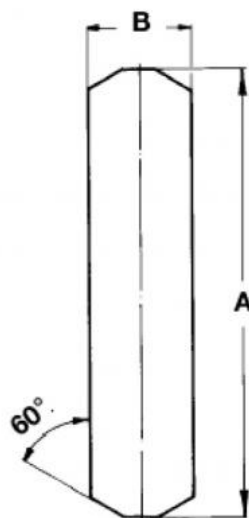

# Měkká pevná čelist pro sklíčidla s klínovou tyčí 315 mm

Kód produktu: ZE-KMB3-315  
EAN: 4049794053133  
Celní tarif: 8466 2091  
Hmotnost: 2,00 kg  
Dostupnost: na dotaz

Cena na dotaz

## Parametry

A 130  
material C45

B 32  
Material C45

C 81  
Pro 315

Tento produkt najdete v našem [KATALOGU na straně 31 \(2021\)](#)