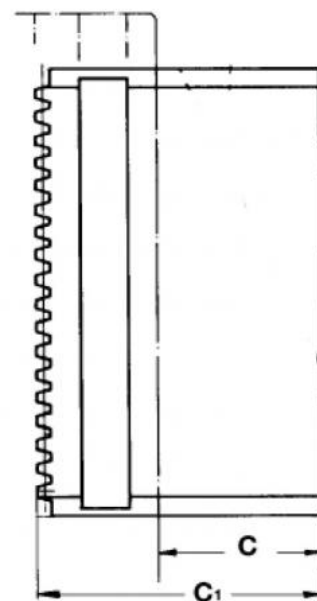

Měkká pevná čelist pro sklíčidla s klínovou tyčí 400 mm

Kód produktu:	ZE-KMB3-400
EAN:	4049794053140
Celní tarif:	8466 2091
Hmotnost:	2,55 kg
Dostupnost:	na dotaz

Cena na dotaz

Parametry

A	176
material	C45

B	45
Material	C45

C	93
Pro	400

Tento produkt najdete v našem [KATALOGU na straně 31 \(2021\)](#)