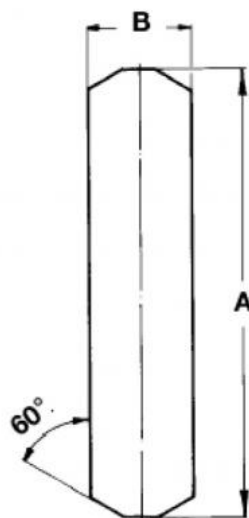

Měkká pevná čelist pro sklíčidla s klínovou tyčí 400 mm

Kód produktu:	ZE-KMB3-400
EAN:	4049794053140
Celní tarif:	8466 2091
Hmotnost:	2,55 kg
Dostupnost:	na dotaz

Cena na dotaz

Parametry

A	176
material	C45

B	45
Material	C45

C	93
Pro	400

Tento produkt najdete v našem [KATALOGU na straně 31 \(2021\)](#)