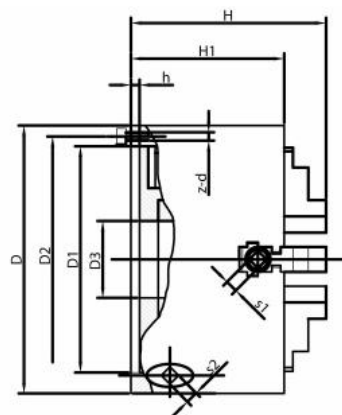

# Tříčelistové soustružnické sklíčidlo Wescott 200 mm, litina, válcové upnutí, jednoduché čelisti

**Kód produktu:** ZE-WG310-200  
**EAN:** 4049794053164  
**Celní tarif:** 8466 2091  
**Hmotnost:** 17,80 kg  
**Dostupnost:** skladem

## Parametry

<b>A</b>	200
<b>D</b>	165
<b>G</b>	6 x M10

<b>B</b>	97
<b>E</b>	65
<b>J</b>	30

<b>C</b>	5
<b>F</b>	180

Tento produkt najdete v našem [KATALOGU na straně 32 \(2021\)](#)