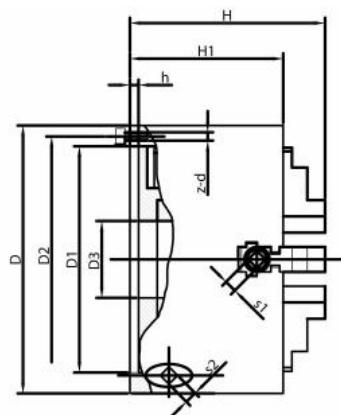

Tříčelistové soustružnické sklíčidlo Wescott 200 mm, litina, válcové upnutí, jednoduché čelisti

Kód produktu: ZE-WG310-200
EAN: 4049794053164
Celní tarif: 8466 2091
Hmotnost: 17,80 kg
Dostupnost: skladem

soustružnické sklíčidlo vč. 1 sady tvrdých oboustranných čelistí, kombinovaného klíče a montážních šroubů

Parametry

A	200
D	165
G	6 x M10

B	97
E	65
J	30

C	5
F	180

Tento produkt najdete v našem [KATALOGU na straně 32 \(2021\)](#)