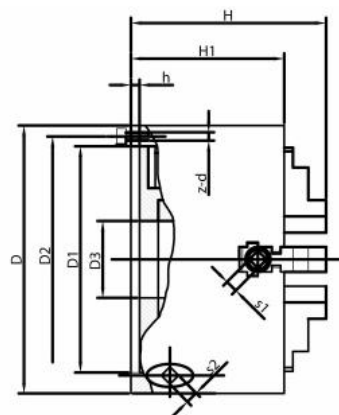

Tříčelistové soustružnické sklíčidlo Wescott 250 mm, litina, válcové upnutí, jednoduché čelisti

Kód produktu: ZE-WG310-250
EAN: 4049794053171
Celní tarif: 8466 2091
Hmotnost: 29,00 kg
Dostupnost: do týdne

soustružnické sklíčidlo vč. 1 sady tvrdých oboustranných čelistí, kombinovaného klíče a montážních šroubů

Parametry

A 250
D 206
G 6 x M12

B 102
E 80
J 40

C 5
F 226

Tento produkt najdete v našem [KATALOGU na straně 32 \(2021\)](#)