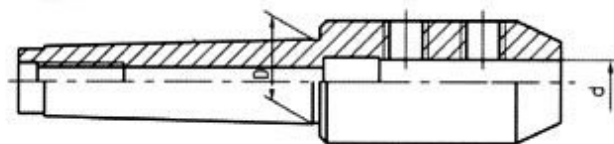

Weldon MT 2, Ø 20

Kód produktu: 13-7721-2-20
EAN: 4049794016343
Celní tarif: 8466 1038
Hmotnost: 1,00 kg
Dostupnost: skladem

785,12 Kč bez DPH
+200,00 Kč **950,00 Kč s DPH**
31,41 € bez DPH
48,00 € **38,00 € s DPH**