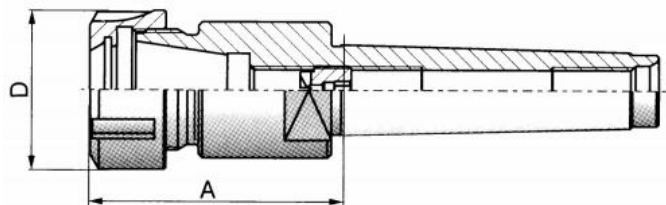

# Kleštinové sklíčidlo MT2, ER 16

**Kód produktu:** 13-7711-2-16  
**EAN:** 4049794016565  
**Celní tarif:** 8466 1038  
**Hmotnost:** 0,15 kg  
**Dostupnost:** skladem

1 694,21 Kč bez DPH  
2 550,00 Kč **2 050,00 Kč s DPH**  
67,77 € bez DPH  
102,00 € **82,00 € s DPH**

## Parametry

**A** 50  
**Rozsah** 2 - 10

**D** 32  
**Velikost** MK 2

**Kleština** ER 16

Tento produkt najdete v našem [KATALOGU na straně 218 \(2021\)](#)