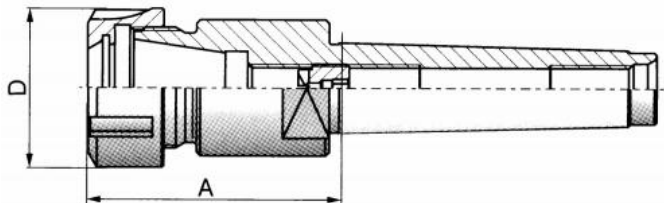

Kleštinové sklíčidlo MT2, ER 20

Kód produktu: 13-7711-2-20
EAN: 4049794016572
Celní tarif: 8466 1038
Hmotnost: 0,25 kg
Dostupnost: skladem

1 694,21 Kč bez DPH
~~2 550,00 Kč~~ **2 050,00 Kč s DPH**
67,77 € bez DPH
102,00 € **82,00 € s DPH**

Parametry

A 50
Rozsah 2 - 13

D 35
Velikost MK 2

Kleština ER 20

Tento produkt najdete v našem [KATALOGU na straně 218 \(2021\)](#)