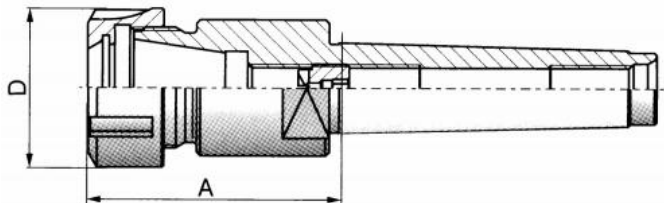

# Kleštinové sklíčidlo MT2, ER 25

**Kód produktu:** 13-7711-2-25  
**EAN:** 4049794016589  
**Celní tarif:** 8466 1038  
**Hmotnost:** 0,30 kg  
**Dostupnost:** skladem

1 694,21 Kč bez DPH  
2 550,00 Kč **2 050,00 Kč s DPH**  
67,77 € bez DPH  
102,00 € **82,00 € s DPH**

## Parametry

**A** 60  
**Rozsah** 2 - 16

**D** 42  
**Velikost** MK 2

**Kleština** ER 25

Tento produkt najdete v našem [KATALOGU na straně 218 \(2021\)](#)