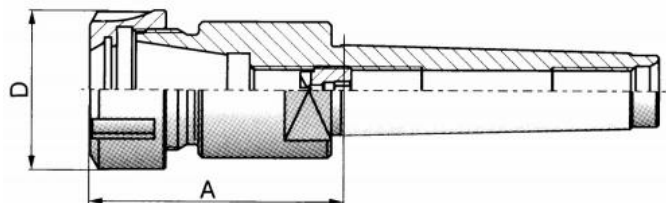

# Kleštinové sklíčidlo MT2, ER 25

**Kód produktu:** 13-7711-2-25  
**EAN:** 4049794016589  
**Celní tarif:** 8466 1038  
**Hmotnost:** 0,30 kg  
**Dostupnost:** skladem

1 694,21 Kč bez DPH  
~~2 550,00 Kč~~ **2 050,00 Kč s DPH**  
67,77 € bez DPH  
~~102,00 €~~ **82,00 € s DPH**

## Parametry

<b>A</b>	60	<b>D</b>	42	<b>Kleština</b>	ER 25
<b>Rozsah</b>	2 - 16	<b>Velikost</b>	MK 2		

Tento produkt najdete v našem [KATALOGU na straně 218 \(2021\)](#)