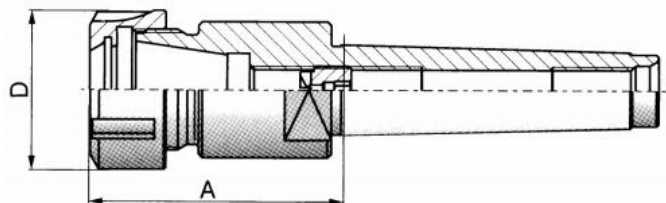

# Kleštinové sklíčidlo MT2, ER 32

**Kód produktu:** 13-7711-2-32  
**EAN:** 4049794016596  
**Celní tarif:** 8466 1038  
**Hmotnost:** 0,45 kg  
**Dostupnost:** skladem

1 694,21 Kč bez DPH  
2 550,00 Kč **2 050,00 Kč s DPH**  
67,77 € bez DPH  
102,00 € **82,00 € s DPH**

## Parametry

**A** 60  
**Rozsah** 2 - 20

**D** 50  
**Velikost** MK 2

**Kleština** ER 32

Tento produkt najdete v našem [KATALOGU na straně 218 \(2021\)](#)