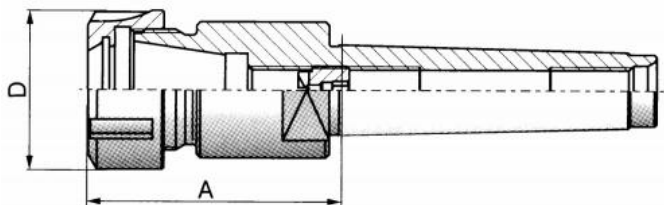

Kleštinové sklíčidlo MT2, ER 32

Kód produktu: 13-7711-2-32
EAN: 4049794016596
Celní tarif: 8466 1038
Hmotnost: 0,45 kg
Dostupnost: skladem

1 694,21 Kč bez DPH
2 550,00 Kč **2 050,00 Kč s DPH**
67,77 € bez DPH
102,00 € **82,00 € s DPH**

Parametry

A 60
Rozsah 2 - 20

D 50
Velikost MK 2

Kleština ER 32

Tento produkt najdete v našem [KATALOGU na straně 218 \(2021\)](#)