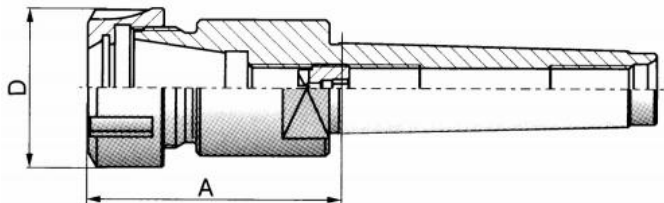

Kleštinové sklíčidlo MT2, ER 40

Kód produktu: 13-7711-2-40
EAN: 4049794059548
Celní tarif: 8466 1038
Hmotnost: 0,85 kg
Dostupnost: skladem

1 694,21 Kč bez DPH
2 550,00 Kč **2 050,00 Kč s DPH**
67,77 € bez DPH
102,00 € **82,00 € s DPH**

Parametry

A 80
Rozsah 2 - 26

D 63
Velikost MK 2

Kleština ER 40

Tento produkt najdete v našem [KATALOGU na straně 218 \(2021\)](#)