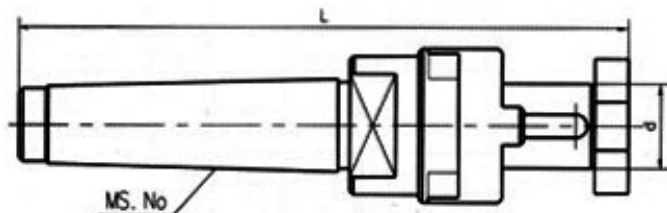

Kombinovaný trn MT 2 Ø 22

Kód produktu: 13-7430-2-22
EAN: 4260073572217
Celní tarif: 8466 1038
Hmotnost: 0,55 kg
Dostupnost: skladem

1 115,70 Kč bez DPH
~~1 675,00 Kč~~ **1 350,00 Kč s DPH**
44,63 € bez DPH
67,00 € **54,00 € s DPH**

Parametry

D 22

Velikost MK 2

Tento produkt najdete v našem [KATALOGU na straně 218 \(2021\)](#)