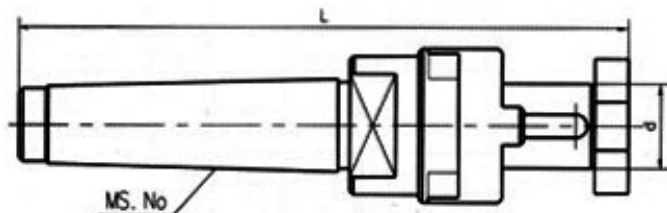

# Kombinovaný trn MT 4 Ø 22

**Kód produktu:** 13-7430-4-22  
**EAN:** 4260073572255  
**Celní tarif:** 8466 1038  
**Hmotnost:** 1,00 kg  
**Dostupnost:** skladem

1 528,93 Kč bez DPH  
~~2 325,00 Kč~~ **1 850,00 Kč s DPH**  
61,16 € bez DPH  
~~93,00 €~~ **74,00 € s DPH**

## Parametry

**A** 55

**D** 22

**Velikost** MK 4

Tento produkt najdete v našem [KATALOGU na straně 218 \(2021\)](#)