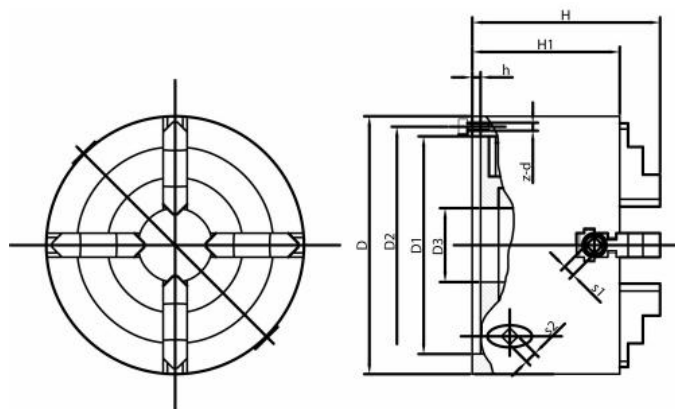

Čtyřčelistové soustružnické sklíčidlo Wescott 200 mm, litina, válcové upnutí, jednoduché čelisti

Kód produktu:	ZE-WG410-200
EAN:	4049794053386
Celní tarif:	8466 2091
Hmotnost:	18,25 kg
Dostupnost:	skladem

soustružnické sklíčidlo vč. 1 sady tvrdých oboustranných čelistí, kombinovaného klíče a montážních šroubů

Parametry

A	200	B	97	C	5
D	165	E	65	F	180
G	6 x M10	J	30		

Tento produkt najdete v našem [KATALOGU na straně 33 \(2021\)](#)