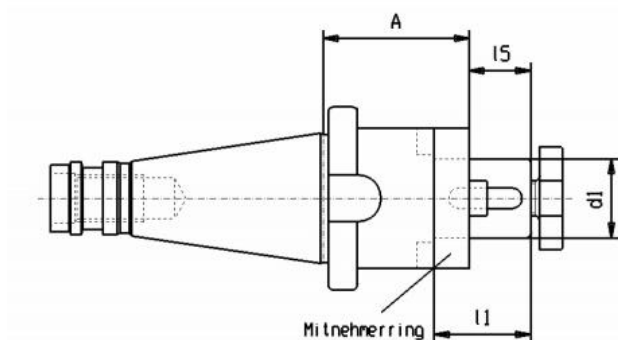

# Kombinovaný trn DIN 2080, SK 30 Ø 16

**Kód produktu:** 13-7332-30-16  
**EAN:** 4260073572293  
**Celní tarif:** 8466 1038  
**Hmotnost:** 0,65 kg  
**Dostupnost:** skladem

1 053,72 Kč bez DPH  
1 600,00 Kč **1 275,00 Kč s DPH**  
42,15 € bez DPH  
64,00 € **51,00 € s DPH**

## Parametry

<b>A</b>	35	<b>D</b>	16	<b>L</b>	27
<b>L1</b>	17	<b>Velikost</b>	SK 30		

Tento produkt najdete v našem [KATALOGU na straně 219 \(2021\)](#)