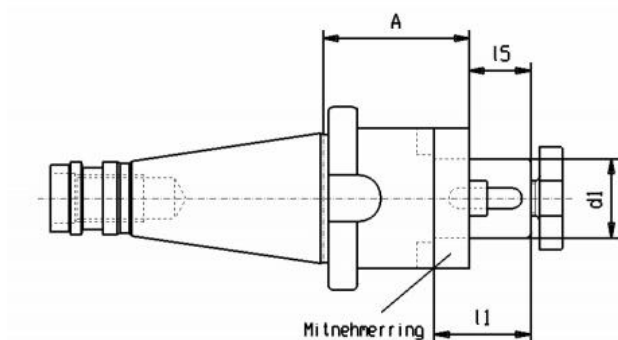

Kombinovaný trn DIN 2080, SK 30 Ø 16

Kód produktu: 13-7332-30-16
EAN: 4260073572293
Celní tarif: 8466 1038
Hmotnost: 0,65 kg
Dostupnost: skladem

1 053,72 Kč bez DPH
1 600,00 Kč **1 275,00 Kč s DPH**
42,15 € bez DPH
64,00 € **51,00 € s DPH**

Parametry

A	35	D	16	L	27
L1	17	Velikost	SK 30		

Tento produkt najdete v našem [KATALOGU na straně 219 \(2021\)](#)