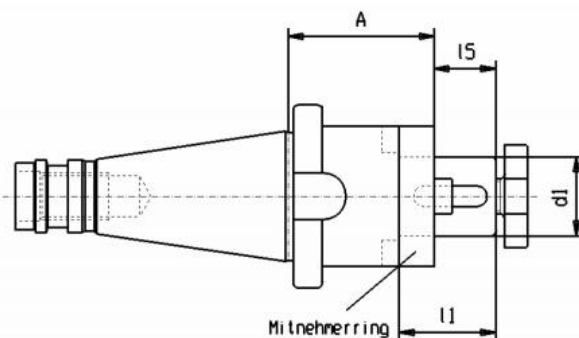

# Kombinovaný trn DIN 2080, SK 30 Ø 22

**Kód produktu:** 13-7332-30-22  
**EAN:** 4260073572309  
**Celní tarif:** 8466 1038  
**Hmotnost:** 0,80 kg  
**Dostupnost:** skladem

1 115,70 Kč bez DPH  
1 675,00 Kč **1 350,00 Kč s DPH**  
44,63 € bez DPH  
67,00 € **54,00 € s DPH**

## Parametry

<b>A</b>	35	<b>D</b>	22	<b>L</b>	31
<b>L1</b>	19	<b>Velikost</b>	SK 30		

Tento produkt najdete v našem [KATALOGU na straně 219 \(2021\)](#)