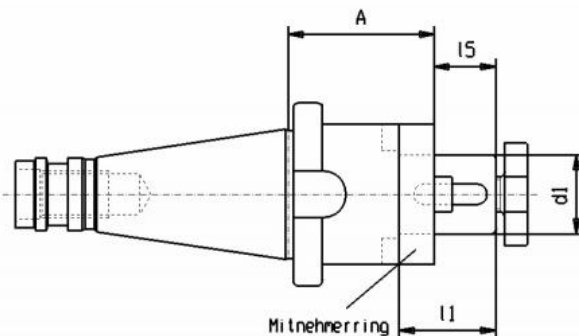

Kombinovaný trn DIN 2080, SK 30 Ø 27

Kód produktu: 13-7332-30-27
EAN: 4260073572316
Celní tarif: 8466 1038
Hmotnost: 0,80 kg
Dostupnost: skladem

1 136,36 Kč bez DPH
1 725,00 Kč **1 375,00 Kč s DPH**
45,45 € bez DPH
69,00 € **55,00 € s DPH**

Parametry

A	35	D	27	L	33
L1	21	Velikost	SK 30		

Tento produkt najdete v našem [KATALOGU na straně 219 \(2021\)](#)