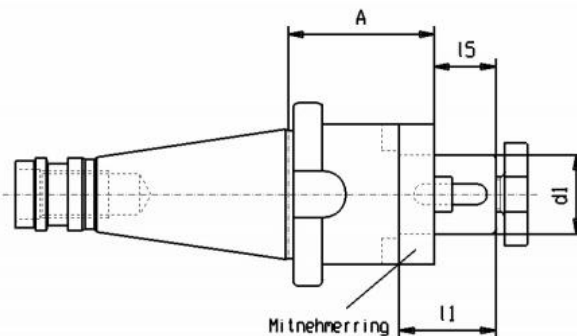

# Kombinovaný trn DIN 2080, SK 40 Ø 13

**Kód produktu:** 13-7332-40-13  
**EAN:** 4260073572323  
**Celní tarif:** 8466 1038  
**Hmotnost:** 1,00 kg  
**Dostupnost:** skladem

2 727,27 Kč bez DPH  
4 125,00 Kč **3 300,00 Kč s DPH**  
109,09 € bez DPH  
~~165,00 €~~ **132,00 € s DPH**

## Parametry

<b>A</b>	52	<b>D</b>	13	<b>L</b>	22
<b>L1</b>	12	<b>Velikost</b>	SK 40		

Tento produkt najdete v našem [KATALOGU na straně 219 \(2021\)](#)