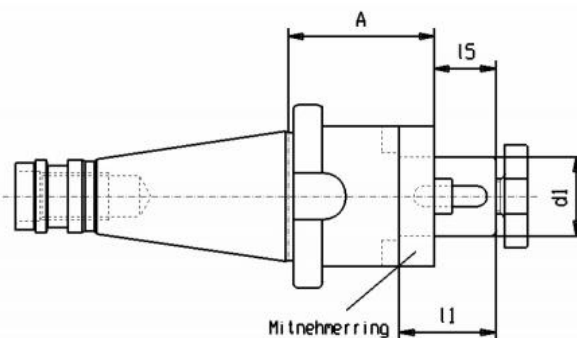

Kombinovaný trn DIN 2080, SK 40 Ø 16

Kód produktu: 13-7332-40-16
EAN: 4049794016794
Celní tarif: 8466 1038
Hmotnost: 1,10 kg
Dostupnost: skladem

1 012,40 Kč bez DPH
1 225,00 Kč s DPH
40,50 € bez DPH
61,00 € 49,00 € s DPH

Parametry

A	52	D	16	L	27
L1	17	Velikost	SK 40		

Tento produkt najdete v našem [KATALOGU na straně 219 \(2021\)](#)