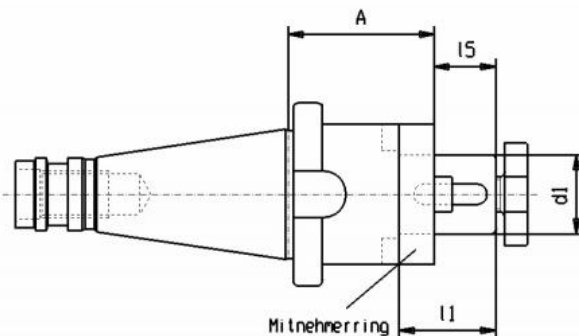

Kombinovaný trn DIN 2080, SK 40 Ø 16

Kód produktu: 13-7332-40-16
EAN: 4049794016794
Celní tarif: 8466 1038
Hmotnost: 1,10 kg
Dostupnost: skladem

1 012,40 Kč bez DPH
1 225,00 Kč s DPH
40,50 € bez DPH
61,00 € 49,00 € s DPH

Parametry

A	52	D	16	L	27
L1	17	Velikost	SK 40		

Tento produkt najdete v našem [KATALOGU na straně 219 \(2021\)](#)