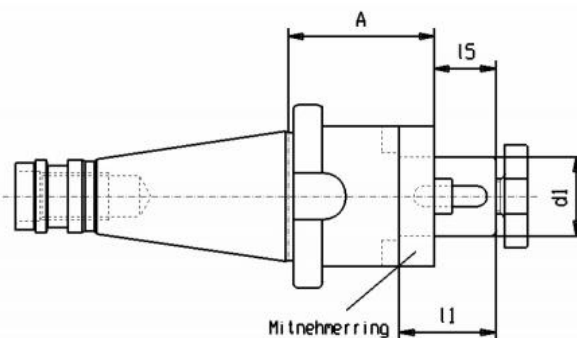

Kombinovaný trn DIN 2080, SK 40 Ø 22

Kód produktu: 13-7332-40-22
EAN: 4049794016800
Celní tarif: 8466 1038
Hmotnost: 1,20 kg
Dostupnost: skladem

1 033,06 Kč bez DPH
1 550,00 Kč **1 250,00 Kč s DPH**
41,32 € bez DPH
62,00 € **50,00 € s DPH**

Parametry

A	52	D	22	L	32
L1	19	Velikost	SK 40		

Tento produkt najdete v našem [KATALOGU na straně 219 \(2021\)](#)