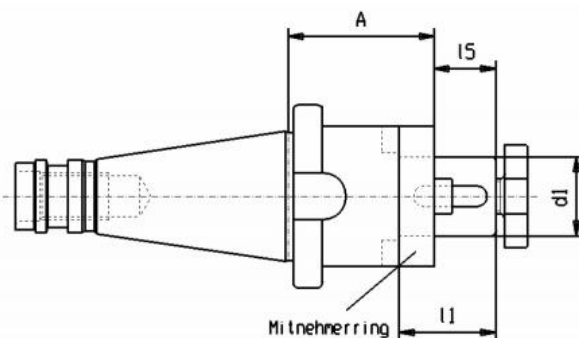

# Kombinovaný trn DIN 2080, SK 40 Ø 22

**Kód produktu:** 13-7332-40-22  
**EAN:** 4049794016800  
**Celní tarif:** 8466 1038  
**Hmotnost:** 1,20 kg  
**Dostupnost:** skladem

1 033,06 Kč bez DPH  
1 550,00 Kč **1 250,00 Kč s DPH**  
41,32 € bez DPH  
62,00 € **50,00 € s DPH**

## Parametry

<b>A</b>	52	<b>D</b>	22	<b>L</b>	32
<b>L1</b>	19	<b>Velikost</b>	SK 40		

Tento produkt najdete v našem [KATALOGU na straně 219 \(2021\)](#)