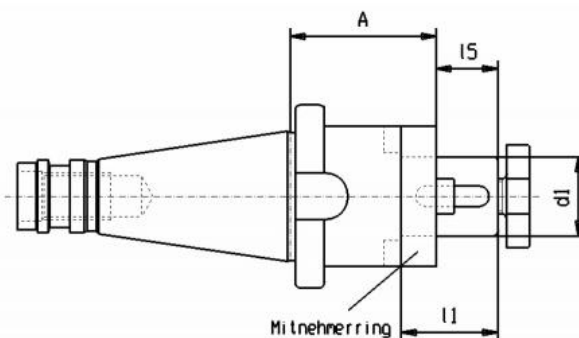

# Kombinovaný trn DIN 2080, SK 40 Ø 27

**Kód produktu:** 13-7332-40-27  
**EAN:** 4049794016817  
**Celní tarif:** 8466 1038  
**Hmotnost:** 1,55 kg  
**Dostupnost:** skladem

1 033,06 Kč bez DPH  
1 550,00 Kč **1 250,00 Kč s DPH**  
41,32 € bez DPH  
62,00 € **50,00 € s DPH**

## Parametry

<b>A</b>	52	<b>D</b>	27	<b>L</b>	33
<b>L1</b>	21	<b>Velikost</b>	SK 40		

Tento produkt najdete v našem [KATALOGU na straně 219 \(2021\)](#)