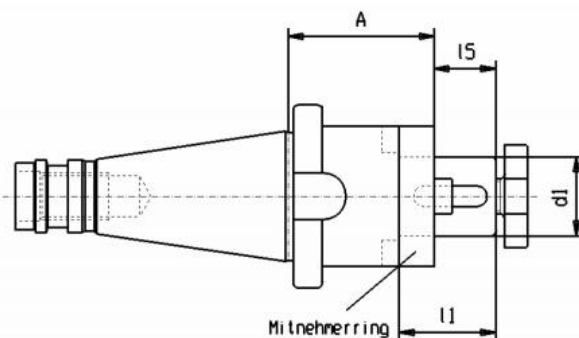

Kombinovaný trn DIN 2080, SK 40 Ø 32

Kód produktu: 13-7332-40-32
EAN: 4049794016824
Celní tarif: 8466 1038
Hmotnost: 1,90 kg
Dostupnost: skladem

1 115,70 Kč bez DPH
~~1 700,00 Kč~~ **1 350,00 Kč s DPH**
44,63 € bez DPH
68,00 € **54,00 € s DPH**

Parametry

A	52	D	32	L	38
L1	24	Velikost	SK 40		

Tento produkt najdete v našem [KATALOGU na straně 219 \(2021\)](#)