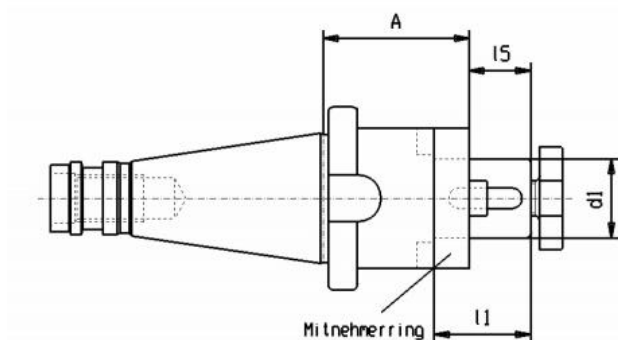

# Kombinovaný trn DIN 2080, SK 40 Ø 32

**Kód produktu:** 13-7332-40-32  
**EAN:** 4049794016824  
**Celní tarif:** 8466 1038  
**Hmotnost:** 1,90 kg  
**Dostupnost:** skladem

1 115,70 Kč bez DPH  
~~1 700,00 Kč~~ **1 350,00 Kč s DPH**  
44,63 € bez DPH  
68,00 € **54,00 € s DPH**

## Parametry

<b>A</b>	52	<b>D</b>	32	<b>L</b>	38
<b>L1</b>	24	<b>Velikost</b>	SK 40		

Tento produkt najdete v našem [KATALOGU na straně 219 \(2021\)](#)