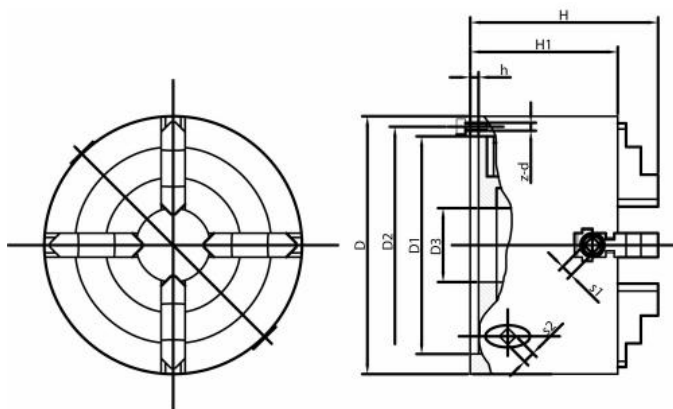

Čtyřčelistové soustružnické sklíčidlo Wescott 250 mm, litina, válcové upnutí, jednoduché čelisti

Kód produktu: ZE-WG410-250
EAN: 4049794053393
Celní tarif: 8466 2091
Hmotnost: 29,70 kg
Dostupnost: skladem

soustružnické sklíčidlo vč. 1 sady tvrdých oboustranných čelistí, kombinovaného klíče a montážních šroubů

Parametry

A	250	B	102	C	5
D	206	E	80	F	226
G	6 x M12	J	40		

Tento produkt najdete v našem [KATALOGU na straně 33 \(2021\)](#)