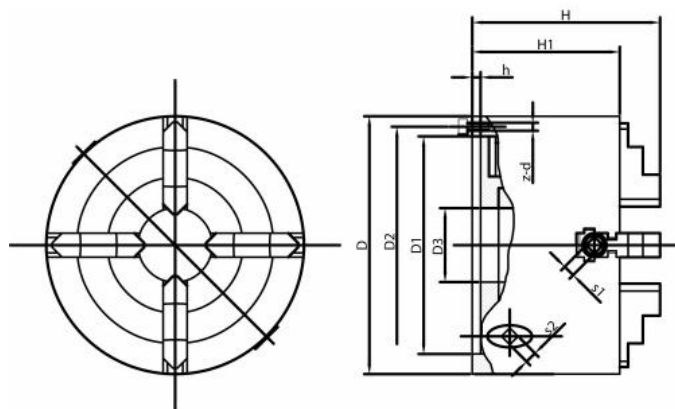

Čtyřčelistové soustružnické sklíčidlo Wescott 250 mm, litina, válcové upnutí, jednoduché čelisti

Kód produktu: ZE-WG410-250
EAN: 4049794053393
Celní tarif: 8466 2091
Hmotnost: 29,70 kg
Dostupnost: skladem

soustružnické sklíčidlo vč. 1 sady tvrdých oboustranných čelistí, kombinovaného klíče a montážních šroubů

Parametry

A	250	B	102	C	5
D	206	E	80	F	226
G	6 x M12	J	40		

Tento produkt najdete v našem [KATALOGU na straně 33 \(2021\)](#)