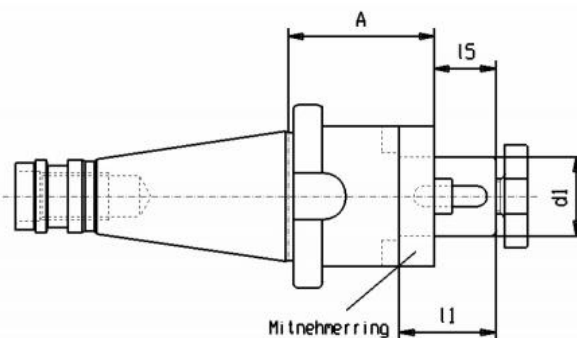

Kombinovaný trn DIN 2080, SK 40 Ø 40

Kód produktu: 13-7332-40-40
EAN: 4049794016831
Celní tarif: 8466 1038
Hmotnost: 2,50 kg
Dostupnost: skladem

1 342,98 Kč bez DPH
2 025,00 Kč **1 625,00 Kč s DPH**
53,72 € bez DPH
81,00 € **65,00 € s DPH**

Parametry

A	52	D	40	L	41
L1	27	Velikost	SK 40		

Tento produkt najdete v našem [KATALOGU na straně 219 \(2021\)](#)