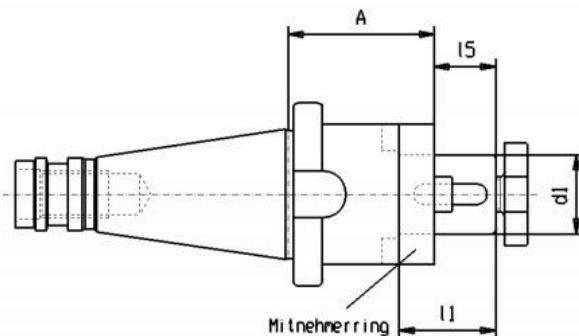

# Kombinovaný trn DIN 2080, SK 50 Ø 16

**Kód produktu:** 13-7332-50-16  
**EAN:** 4049794016848  
**Celní tarif:** 8466 1038  
**Hmotnost:** 3,30 kg  
**Dostupnost:** skladem

1 590,91 Kč bez DPH  
2 400,00 Kč **1 925,00 Kč s DPH**  
63,64 € bez DPH  
96,00 € **77,00 € s DPH**

## Parametry

<b>A</b>	55	<b>D</b>	16	<b>L</b>	27
<b>L1</b>	17	<b>Velikost</b>	SK 50		

Tento produkt najdete v našem [KATALOGU na straně 219 \(2021\)](#)