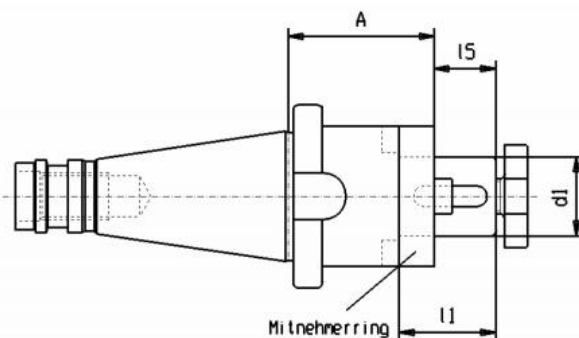

Kombinovaný trn DIN 2080, SK 50 Ø 22

Kód produktu: 13-7332-50-22
EAN: 4049794016855
Celní tarif: 8466 1038
Hmotnost: 3,30 kg
Dostupnost: skladem

1 590,91 Kč bez DPH
2 400,00 Kč **1 925,00 Kč s DPH**
63,64 € bez DPH
96,00 € **77,00 € s DPH**

Parametry

A	55	D	22	L	31
L1	19	Velikost	SK 50		

Tento produkt najdete v našem [KATALOGU na straně 219 \(2021\)](#)