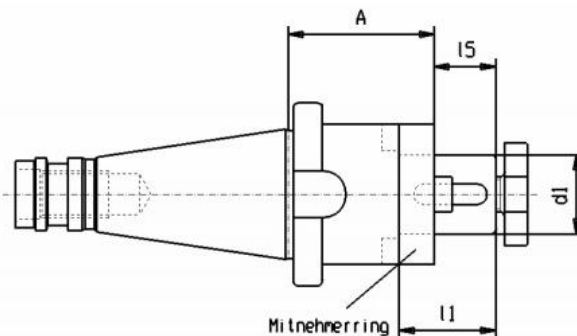

Kombinovaný trn DIN 2080, SK 50 Ø 40

Kód produktu: 13-7332-50-40
EAN: 4049794016886
Celní tarif: 8466 1038
Hmotnost: 4,40 kg
Dostupnost: skladem

1 797,52 Kč bez DPH
2 725,00 Kč **2 175,00 Kč s DPH**
71,90 € bez DPH
109,00 € **87,00 € s DPH**

Parametry

A	55	D	40	L	41
L1	27	Velikost	SK 50		

Tento produkt najdete v našem [KATALOGU na straně 219 \(2021\)](#)