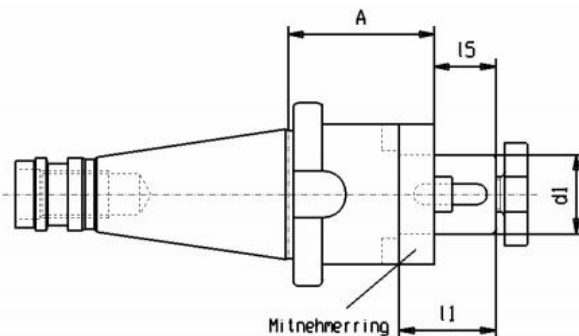

Kombinovaný trn DIN 2080, SK 50 Ø 40

Kód produktu: 13-7332-50-40
EAN: 4049794016886
Celní tarif: 8466 1038
Hmotnost: 4,40 kg
Dostupnost: skladem

1 797,52 Kč bez DPH
2 725,00 Kč **2 175,00 Kč s DPH**
71,90 € bez DPH
109,00 € **87,00 € s DPH**

Parametry

A	55	D	40	L	41
L1	27	Velikost	SK 50		

Tento produkt najdete v našem [KATALOGU na straně 219 \(2021\)](#)