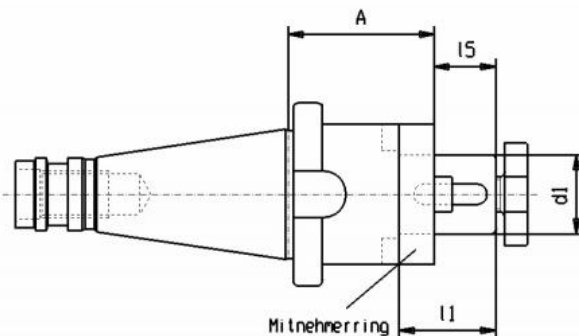

# Kombinovaný trn DIN 2080, SK 50 Ø 50

**Kód produktu:** 13-7332-50-50  
**EAN:** 4049794016893  
**Celní tarif:** 8466 1038  
**Hmotnost:** 5,35 kg  
**Dostupnost:** na dotaz - výprodej

2 809,92 Kč bez DPH  
4 250,00 Kč **3 400,00 Kč s DPH**  
112,40 € bez DPH  
~~170,00 €~~ **136,00 € s DPH**

## Parametry

|           |    |                 |       |          |    |
|-----------|----|-----------------|-------|----------|----|
| <b>A</b>  | 55 | <b>D</b>        | 50    | <b>L</b> | 46 |
| <b>L1</b> | 30 | <b>Velikost</b> | SK 50 |          |    |