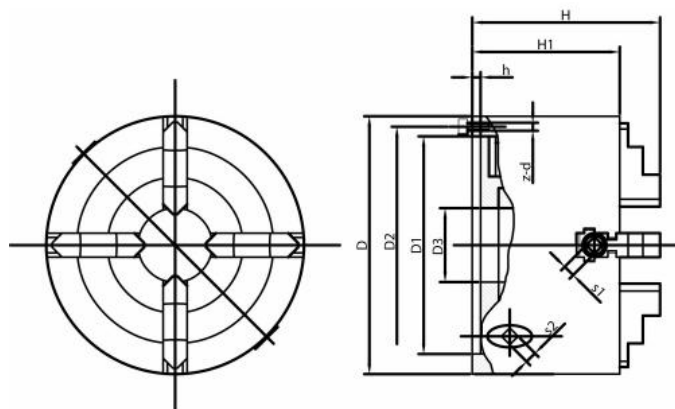

Čtyřčelistové soustružnické sklíčidlo Wescott 325 mm, litina, válcové upnutí, jednoduché čelisti

Kód produktu:	ZE-WG410-325
EAN:	4049794053409
Celní tarif:	8466 2091
Hmotnost:	59,00 kg
Dostupnost:	do týdne
Způsob přepravy:	spedice

soustružnické sklíčidlo vč. 1 sady tvrdých oboustranných čelistí, kombinovaného klíče a montážních šroubů

Parametry

A	325	B	120	C	6
D	272	E	100	F	296
G	6 x M16	J	43		

Tento produkt najdete v našem [KATALOGU na straně 33 \(2021\)](#)