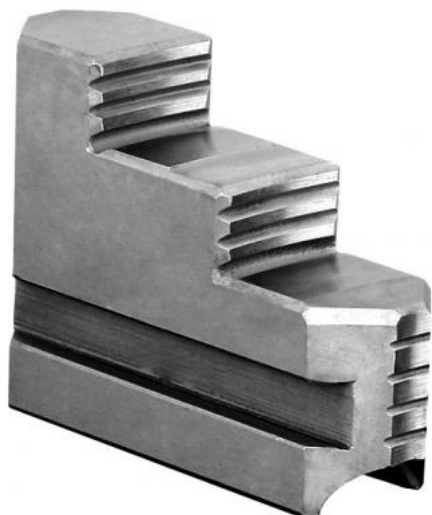

Tvrdé oboustranné čelisti Wescott 250/4

Kód produktu: ZE-WHUB4-250
EAN: 4049794053461
Celní tarif: 8466 2091
Hmotnost: 3,50 kg
Dostupnost: do týdne

13 636,36 Kč bez DPH
16 500,00 Kč s DPH
545,45 € bez DPH
660,00 € s DPH