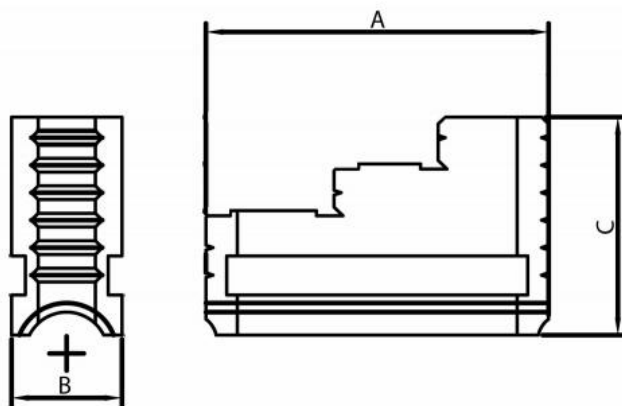

Tvrdé oboustranné čelisti Wescott 250/4

Kód produktu: ZE-WHUB4-250
EAN: 4049794053461
Celní tarif: 8466 2091
Hmotnost: 3,50 kg
Dostupnost: do týdne

13 636,36 Kč bez DPH
16 500,00 Kč s DPH
545,45 € bez DPH
660,00 € s DPH

Parametry

A 90
Pro 250

B 27

C 68

Tento produkt najdete v našem [KATALOGU na straně 33 \(2021\)](#)