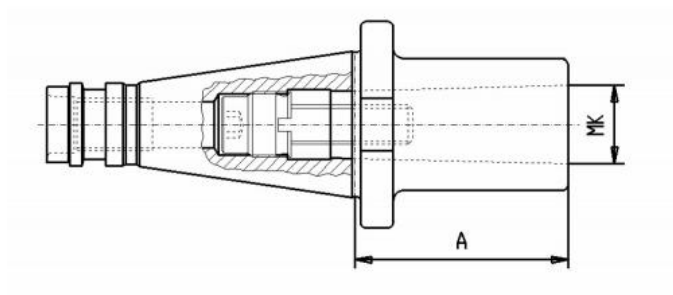

Redukční adaptér, závitový, DIN 2080, SK 40 / MT1

Kód produktu: 13-1676-40/1
EAN: 4049794017234
Celní tarif: 8466 1020
Hmotnost: 0,85 kg
Dostupnost: skladem

1 033,06 Kč bez DPH
1 550,00 Kč **1 250,00 Kč s DPH**
41,32 € bez DPH
62,00 € **50,00 € s DPH**

Parametry

A 50

MK 1

Velikost SK 40

Tento produkt najdete v našem [KATALOGU na straně 221 \(2021\)](#)