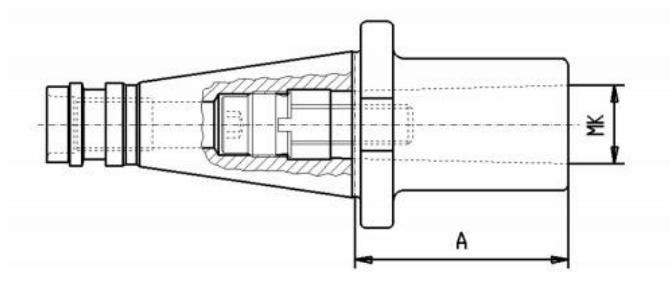

# Redukční adaptér, závitový, DIN 2080, SK 40 / MT2

**Kód produktu:** 13-1676-40/2  
**EAN:** 4049794017241  
**Celní tarif:** 8466 1020  
**Hmotnost:** 0,85 kg  
**Dostupnost:** skladem

1 033,06 Kč bez DPH  
1 550,00 Kč **1 250,00 Kč s DPH**  
41,32 € bez DPH  
62,00 € **50,00 € s DPH**

## Parametry

**A** 50

**MK** 2

**Velikost** SK 40

Tento produkt najdete v našem [KATALOGU na straně 221 \(2021\)](#)