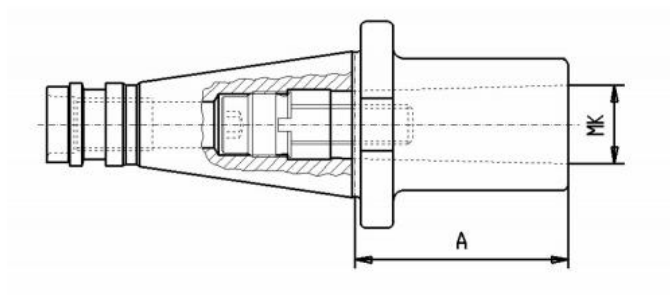

Redukční adaptér, závitový, DIN 2080, SK 40 / MT2

Kód produktu: 13-1676-40/2
EAN: 4049794017241
Celní tarif: 8466 1020
Hmotnost: 0,85 kg
Dostupnost: skladem

1 033,06 Kč bez DPH
1 550,00 Kč **1 250,00 Kč s DPH**
41,32 € bez DPH
62,00 € **50,00 € s DPH**

Parametry

A 50

MK 2

Velikost SK 40

Tento produkt najdete v našem [KATALOGU na straně 221 \(2021\)](#)