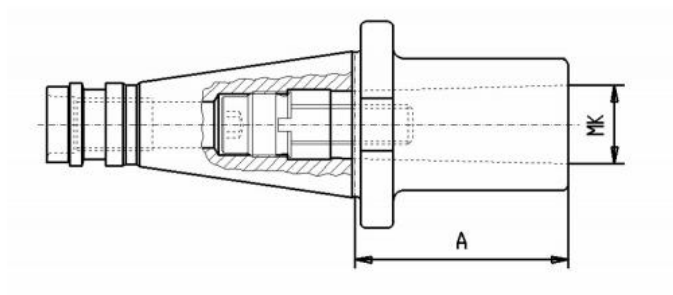

Redukční adaptér, závitový, DIN 2080, SK 40 / MT3

Kód produktu: 13-1676-40/3
EAN: 4049794017258
Celní tarif: 8466 1020
Hmotnost: 1,00 kg
Dostupnost: skladem

1 074,38 Kč bez DPH
~~1 625,00 Kč~~ **1 300,00 Kč s DPH**
42,98 € bez DPH
65,00-€ **52,00 € s DPH**

Parametry

A 65

MK 3

Velikost SK 40

Tento produkt najdete v našem [KATALOGU na straně 221 \(2021\)](#)