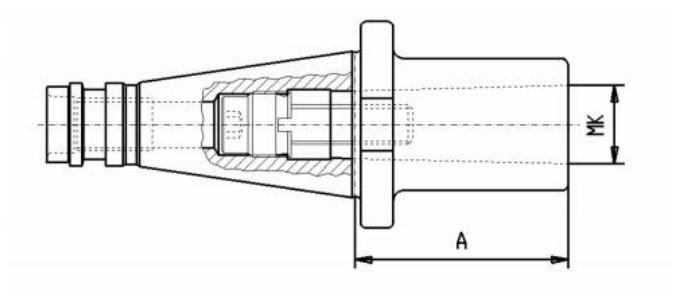

# Redukční adaptér, závitový, DIN 2080, SK 40 / MT4

**Kód produktu:** 13-1676-40/4  
**EAN:** 4049794017265  
**Celní tarif:** 8466 1020  
**Hmotnost:** 1,40 kg  
**Dostupnost:** skladem

1 115,70 Kč bez DPH  
~~1 675,00 Kč~~ **1 350,00 Kč s DPH**  
44,63 € bez DPH  
67,00 € **54,00 € s DPH**

## Parametry

**A** 95

**MK** 4

**Velikost** SK 40

Tento produkt najdete v našem [KATALOGU na straně 221 \(2021\)](#)