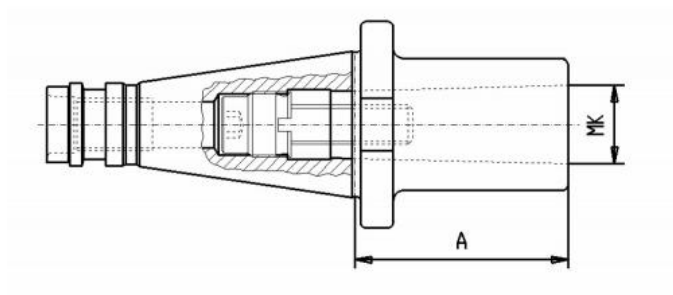

Redukční adaptér, závitový, DIN 2080, SK 50 / MT1

Kód produktu: 13-1676-50/1
EAN: 4049794017272
Celní tarif: 8466 1020
Hmotnost: 3,00 kg
Dostupnost: skladem

1 549,59 Kč bez DPH
~~2 350,00 Kč~~ **1 875,00 Kč s DPH**
61,98 € bez DPH
94,00 € **75,00 € s DPH**

Parametry

A 60

MK 1

Velikost SK 50

Tento produkt najdete v našem [KATALOGU na straně 221 \(2021\)](#)