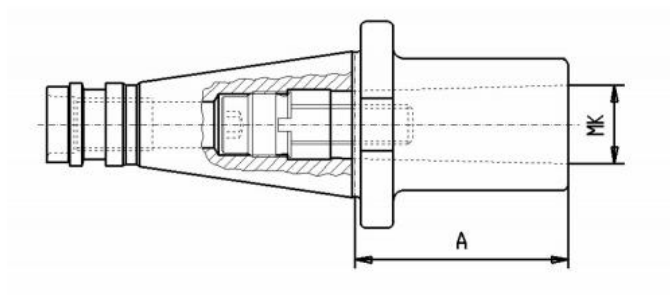

Redukční adaptér, závitový, DIN 2080, SK 50 / MT2

Kód produktu: 13-1676-50/2
EAN: 4049794017289
Celní tarif: 8466 1020
Hmotnost: 3,00 kg
Dostupnost: skladem

1 549,59 Kč bez DPH
~~2 350,00 Kč~~ **1 875,00 Kč s DPH**
61,98 € bez DPH
94,00 € **75,00 € s DPH**

Parametry

A 60 **MK** 2 **Velikost** SK 50

Tento produkt najdete v našem [KATALOGU na straně 221 \(2021\)](#)