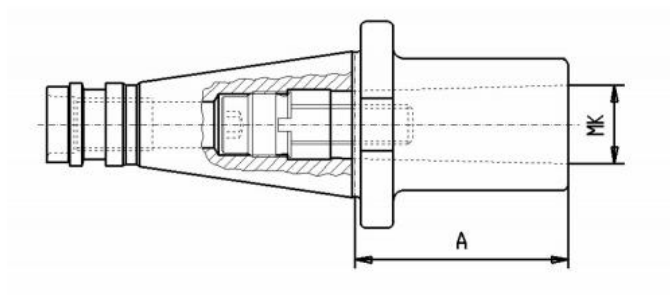

# Redukční adaptér, závitový, DIN 2080, SK 50 / MT3

**Kód produktu:** 13-1676-50/3  
**EAN:** 4049794017296  
**Celní tarif:** 8466 1020  
**Hmotnost:** 3,00 kg  
**Dostupnost:** skladem

1 694,21 Kč bez DPH  
~~2 575,00 Kč~~ **2 050,00 Kč s DPH**  
67,77 € bez DPH  
~~103,00 €~~ **82,00 € s DPH**

## Parametry

**A** 65      **MK** 3      **Velikost** SK 50

Tento produkt najdete v našem [KATALOGU na straně 221 \(2021\)](#)