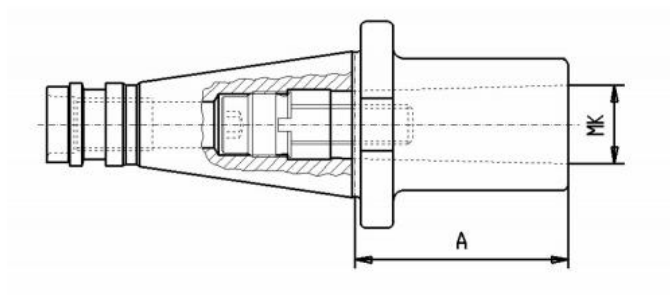

# Redukční adaptér, závitový, DIN 2080, SK 50 / MT5

**Kód produktu:** 13-1676-50/5  
**EAN:** 4049794017319  
**Celní tarif:** 8466 1020  
**Hmotnost:** 4,00 kg  
**Dostupnost:** skladem

1 942,15 Kč bez DPH  
2 950,00 Kč **2 350,00 Kč s DPH**  
77,69 € bez DPH  
118,00 € **94,00 € s DPH**

## Parametry

**A** 120

**MK** 5

**Velikost** SK 50

Tento produkt najdete v našem [KATALOGU na straně 221 \(2021\)](#)