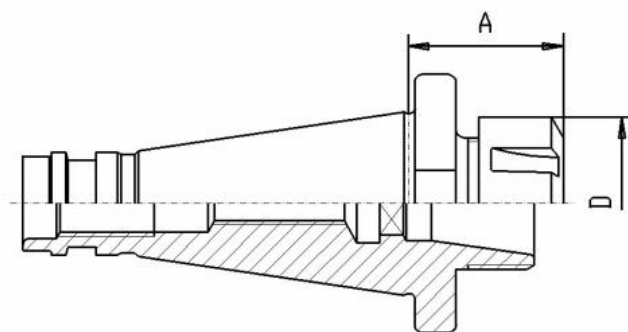

Kleštinové sklíčidlo DIN 2080, SK30, ER 16

Kód produktu: 13-7616-30-16
EAN: 4049794672693
Celní tarif: 8466 1038
Hmotnost: 0,45 kg
Dostupnost: skladem

1 074,38 Kč bez DPH
1 625,00 Kč **1 300,00 Kč s DPH**
42,98 € bez DPH
65,00 € **52,00 € s DPH**

Parametry

A 50
Velikost SK 30

D 28

Kleština ER 16

Tento produkt najdete v našem [KATALOGU na straně 221 \(2021\)](#)