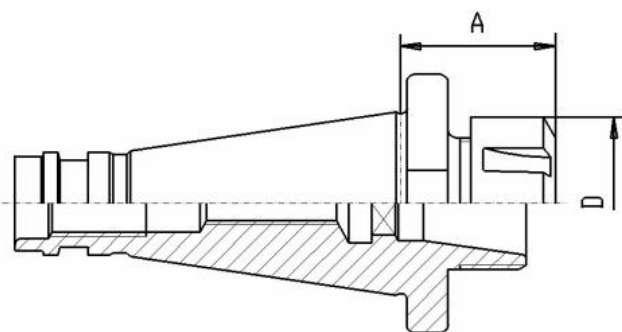

# Kleštinové sklíčidlo DIN 2080, SK30, ER 32

**Kód produktu:** 13-7616-30-32  
**EAN:** 4049794672709  
**Celní tarif:** 8466 1038  
**Hmotnost:** 0,60 kg  
**Dostupnost:** skladem

1 115,70 Kč bez DPH  
1 700,00 Kč **1 350,00 Kč s DPH**  
44,63 € bez DPH  
68,00 € **54,00 € s DPH**

## Parametry

**A** 50  
**Velikost** SK 30

**D** 42

**Kleština** ER 32

Tento produkt najdete v našem [KATALOGU na straně 221 \(2021\)](#)