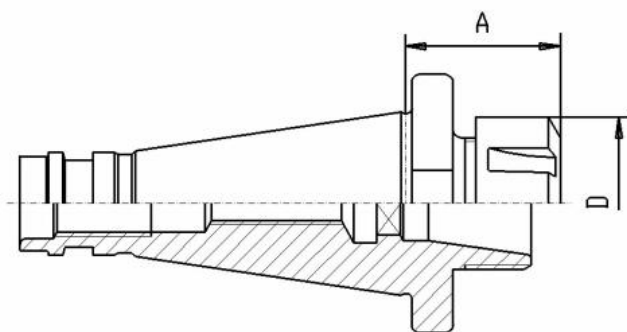

Kleštinové sklíčidlo DIN 2080, SK30, ER 32

Kód produktu: 13-7616-30-32
EAN: 4049794672709
Celní tarif: 8466 1038
Hmotnost: 0,60 kg
Dostupnost: skladem

1 115,70 Kč bez DPH
1 700,00 Kč **1 350,00 Kč s DPH**
44,63 € bez DPH
68,00 € **54,00 € s DPH**

Parametry

A 50
Velikost SK 30

D 42

Kleština ER 32

Tento produkt najdete v našem [KATALOGU na straně 221 \(2021\)](#)