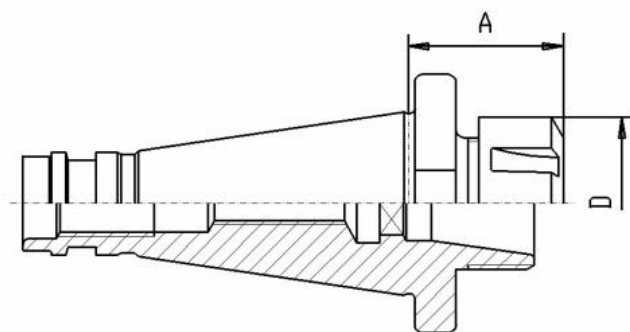

# Kleštinové sklíčidlo DIN 2080, SK40, ER 16

**Kód produktu:** 13-7616-40-16  
**EAN:** 4049794017418  
**Celní tarif:** 8466 1038  
**Hmotnost:** 0,90 kg  
**Dostupnost:** skladem

1 115,70 Kč bez DPH  
1 675,00 Kč **1 350,00 Kč s DPH**  
44,63 € bez DPH  
67,00 € **54,00 € s DPH**

## Parametry

**A** 50  
**Velikost** SK 40

**D** 28

**Kleština** ER 16

Tento produkt najdete v našem [KATALOGU na straně 221 \(2021\)](#)