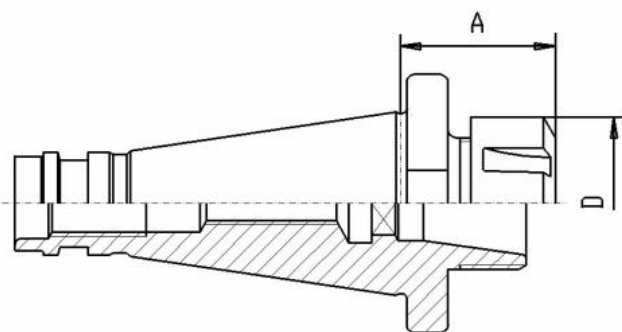

Kleštinové sklíčidlo DIN 2080, SK40, ER 25

Kód produktu: 13-7616-40-25
EAN: 4049794017425
Celní tarif: 8466 1038
Hmotnost: 1,00 kg
Dostupnost: skladem

929,75 Kč bez DPH
1 400,00 Kč **1 125,00 Kč s DPH**
37,19 € bez DPH
56,00 € **45,00 € s DPH**

Parametry

A 50
Velikost SK 40

D 42

Kleština ER 25

Tento produkt najdete v našem [KATALOGU na straně 221 \(2021\)](#)