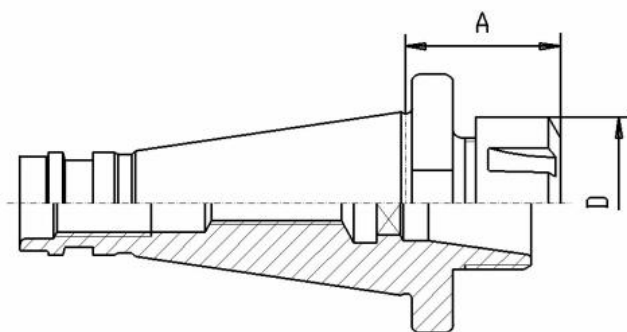

Kleštinové sklíčidlo DIN 2080, SK40, ER 32

Kód produktu: 13-7616-40-32
EAN: 4049794017432
Celní tarif: 8466 1038
Hmotnost: 0,90 kg
Dostupnost: skladem

991,74 Kč bez DPH
1 500,00 Kč
1 200,00 Kč s DPH
39,67 € bez DPH
60,00 €
48,00 € s DPH

Parametry

A 60
Velikost SK 40

D 50

Kleština ER 32

Tento produkt najdete v našem [KATALOGU na straně 221 \(2021\)](#)