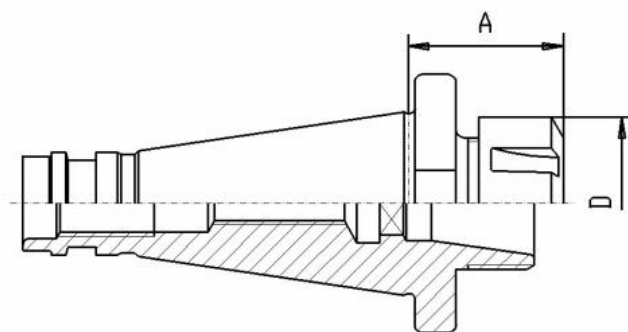

Kleštinové sklíčidlo DIN 2080, SK40, ER 40

Kód produktu: 13-7616-40-40
EAN: 4049794017449
Celní tarif: 8466 1038
Hmotnost: 1,50 kg
Dostupnost: skladem

1 053,72 Kč bez DPH
1 600,00 Kč **1 275,00 Kč s DPH**
42,15 € bez DPH
64,00 € **51,00 € s DPH**

Parametry

A 80
Velikost SK 40

D 63

Kleština ER 40

Tento produkt najdete v našem [KATALOGU na straně 221 \(2021\)](#)