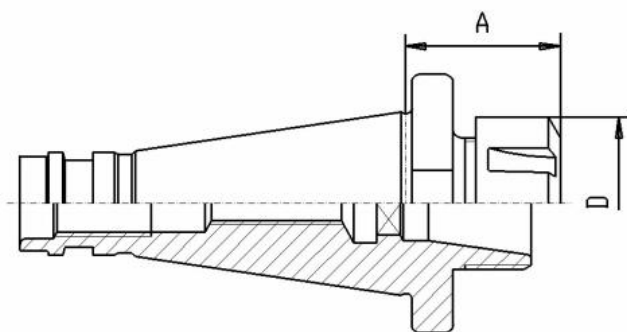

Kleštinové sklíčidlo DIN 2080, SK40, ER 40

Kód produktu: 13-7616-40-40
EAN: 4049794017449
Celní tarif: 8466 1038
Hmotnost: 1,50 kg
Dostupnost: skladem

1 053,72 Kč bez DPH
1 600,00 Kč **1 275,00 Kč s DPH**
42,15 € bez DPH
64,00 € **51,00 € s DPH**

Parametry

A 80
Velikost SK 40

D 63

Kleština ER 40

Tento produkt najdete v našem [KATALOGU na straně 221 \(2021\)](#)