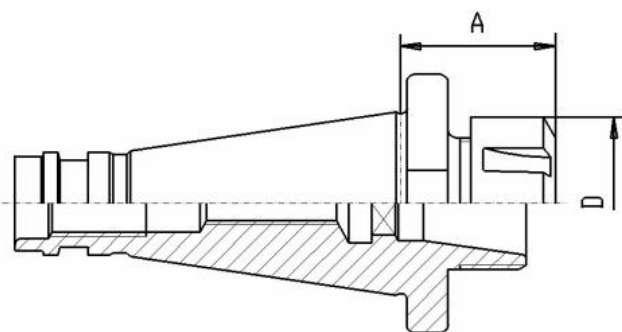

Kleštinové sklíčidlo DIN 2080, SK50, ER 32

Kód produktu: 13-7616-50-32
EAN: 4049794017456
Celní tarif: 8466 1038
Hmotnost: 3,00 kg
Dostupnost: skladem

1 859,50 Kč bez DPH
2 825,00 Kč **2 250,00 Kč s DPH**
74,38 € bez DPH
113,00 € **90,00 € s DPH**

Parametry

A 70
Velikost SK 50

D 50

Kleština ER 32

Tento produkt najdete v našem [KATALOGU na straně 221 \(2021\)](#)