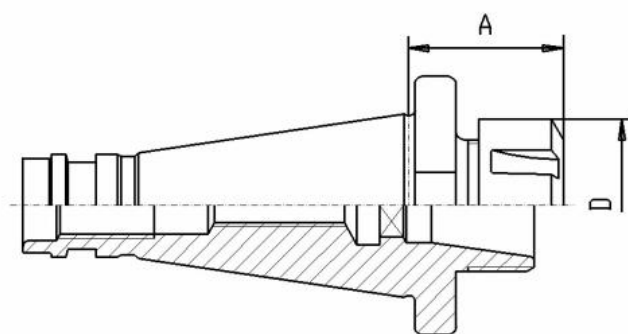

# Kleštinové sklíčidlo DIN 2080, SK50, ER 40

**Kód produktu:** 13-7616-50-40  
**EAN:** 4049794017463  
**Celní tarif:** 8466 1038  
**Hmotnost:** 3,50 kg  
**Dostupnost:** skladem

1 859,50 Kč bez DPH  
2 825,00 Kč **2 250,00 Kč s DPH**  
74,38 € bez DPH  
113,00 € **90,00 € s DPH**

## Parametry

**A** 70  
**Velikost** SK 50

**D** 63

**Kleština** ER 40

Tento produkt najdete v našem [KATALOGU na straně 221 \(2021\)](#)