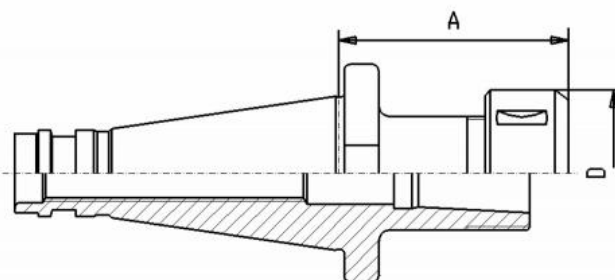

Kleštinové sklíčidlo DIN 2080, SK 40, OZ 16

Kód produktu: 13-7605-40-16
EAN: 4049794017470
Celní tarif: 8466 1038
Hmotnost: 1,05 kg
Dostupnost: skladem

1 528,93 Kč bez DPH
2 325,00 Kč **1 850,00 Kč s DPH**
61,16 € bez DPH
93,00 € **74,00 € s DPH**

Parametry

A	70	D	43	Kleština	OZ16 (415E)
Velikost	SK 40				

Tento produkt najdete v našem [KATALOGU na straně 221 \(2021\)](#)