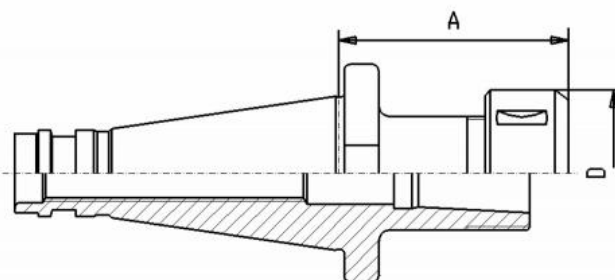

# Kleštinové sklíčidlo DIN 2080, SK 40, OZ 25

**Kód produktu:** 13-7605-40-25  
**EAN:** 4049794017487  
**Celní tarif:** 8466 1038  
**Hmotnost:** 1,30 kg  
**Dostupnost:** skladem

1 570,25 Kč bez DPH  
2 375,00 Kč **1 900,00 Kč s DPH**  
62,81 € bez DPH  
95,00-€ **76,00 € s DPH**

## Parametry

<b>A</b>	70	<b>D</b>	60	<b>Kleština</b>	OZ25 (462E)
<b>Velikost</b>	SK 40				

Tento produkt najdete v našem [KATALOGU na straně 221 \(2021\)](#)