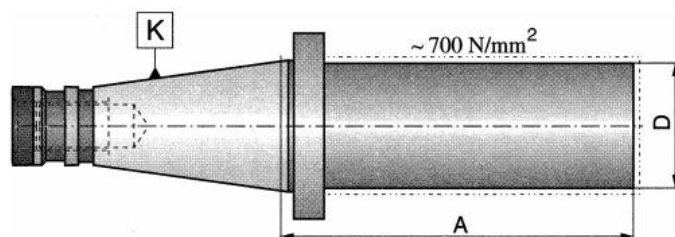

Polotovar DIN 2080, SK 40, 40 x 280

Kód produktu: 13-2190-40-40-280
EAN: 4049794059562
Celní tarif: 8466 1038
Hmotnost: 3,70 kg
Dostupnost: skladem

2 107,44 Kč bez DPH
3-200,00 Kč **2 550,00 Kč s DPH**
84,30 € bez DPH
128,00-€ **102,00 € s DPH**

Parametry

A 280

D 40

Velikost SK 40

Tento produkt najdete v našem [KATALOGU na straně 222 \(2021\)](#)