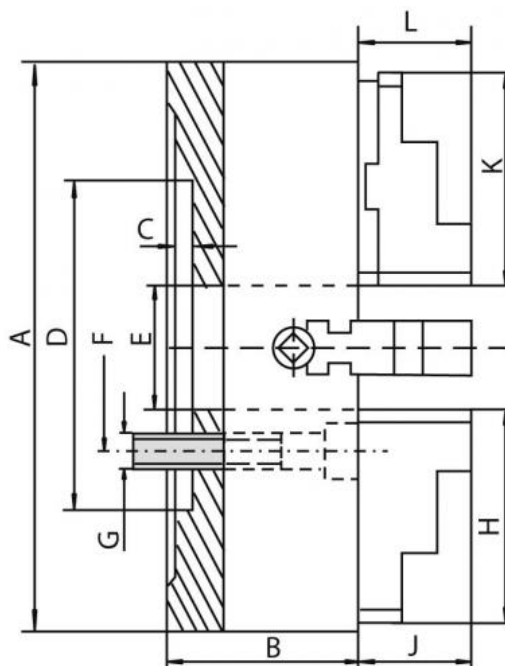

Upínací deska 100, ocel, válcové upnutí, jednoduché čelisti

Kód produktu: ZE-4100-100
EAN: 4049794047194
Celní tarif: 8466 2091
Hmotnost: 3,30 kg
Výrobce: [Zentra](#)
Dostupnost: skladem

7 603,31 Kč bez DPH
11 500,00 Kč **9 200,00 Kč s DPH**
304,13 € bez DPH
460,00 € **368,00 € s DPH**

4 individuálně nastavitelné čelisti. Samostatná sklíčidla jsou vhodná zejména pro upínání obrobků nepravidelného tvaru.

Upínací deska vč. 1 sady kalených oboustranných čelistí, klíče a montážních šroubů

Parametry

A	100	B	54	C	4
D	72	E	25	F	84
G	4 x M8	H	42	J	23
kg	2.4	Nevyváženost gcm	3-100	Oběžný pr.max	116
U/min max	3000				

Tento produkt najdete v našem [KATALOGU na straně 35 \(2021\)](#)